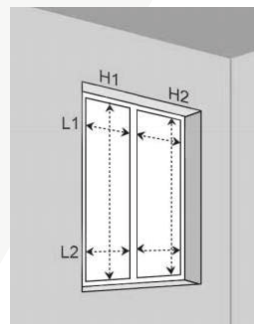

Toma de medidas

Mida la anchura y la altura del acristalamiento que va a instalar: sólo la zona acristalada (la luz del día).

Le aconsejamos que mida en dos puntos la anchura (L1 y L2) y la altura (H1 y H2). En ambos casos, ten en cuenta el mayor de los dos.

Corte de películas - Configuración a medida

POR METRO LINEAL

Pida el número de metros lineales necesarios para realizar sus cortes.

- Añada 3 cm** a las dimensiones de su acristalamiento como margen de seguridad.
- Determine** el número de metros lineales que necesita para realizar sus cortes.

Ejemplo - Tienes una ventana que mide «135,5 cm x 90 cm». **Añada 3 cm** en anchura y altura: «138,5 cm x 93 cm». Necesita 1 metro lineal con una anchura de 152 cm.

Configurer votre découpe

Au mètre linéaire