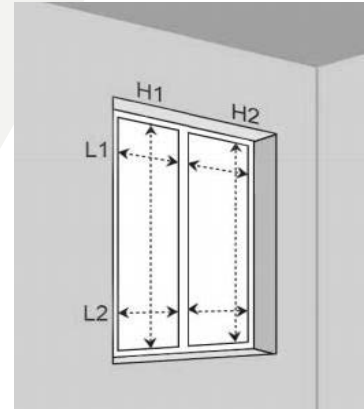

Prise de mesures

Mida la anchura y la altura del acristalamiento que va a instalar: sólo la zona acristalada (la luz del día).

i Le aconsejamos que mida en dos puntos la anchura (L1 y L2) y la altura (H1 y H2). En ambos casos, ten en cuenta el mayor de los dos.

! Mida cada cristal. Aunque los cristales parezcan del mismo tamaño, puede haber algunos milímetros de diferencia.

Corte de películas - Configuración a medida

POR METRO LINEAL

Pida el número de metros lineales necesarios para realizar sus cortes.